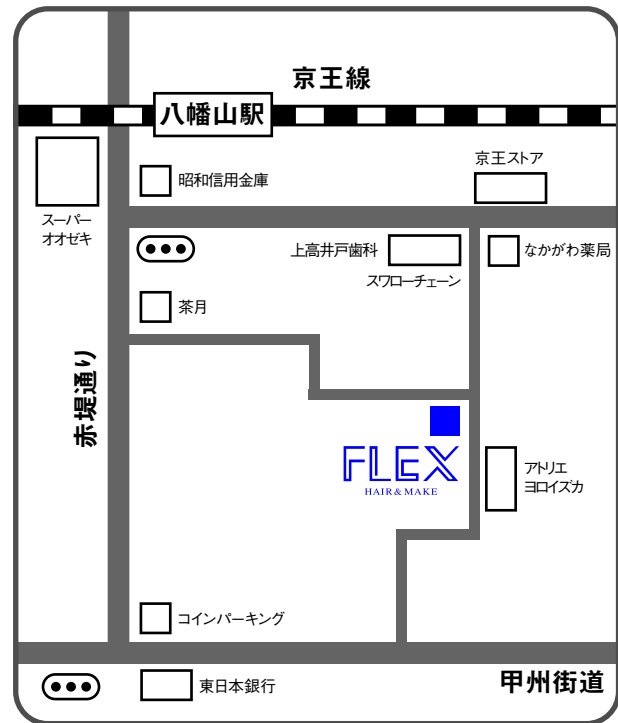

FLEX

HAIR & MAKE

お名前:

メールアドレス:

新規のお客様30%OFF

このPDFファイルをプリントしてお店にお持ち頂くと初めてのお客様に限り当店施術料より30%offさせていただきます (1年間ご来店なかったお客様にも有効です)

FLEX 八幡山店 ☎ 0120-330619

住所: 東京都杉並区上高井戸1-8-3 スパークルビル1F
 営業時間: 平日10:00~20:00(パーマ・カラーは19:00)
 土・日・祭日10:00~19:00(パーマ・カラーは18:30)
ver.09D4