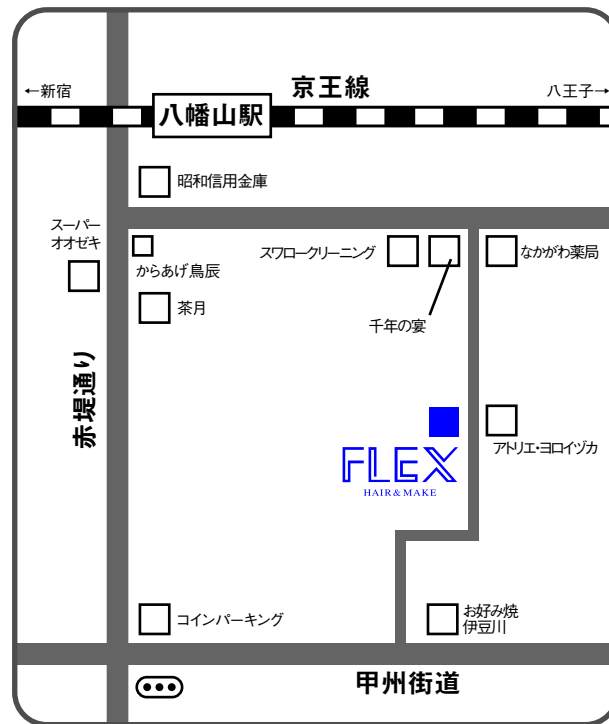

## 新規のお客様30%OFF

このPDFファイルをプリントしてお店にお持ち頂くと初めてのお客様に限り当店施術料より30%offさせていただきます (1年間ご来店なかったお客様にも有効です)

FLEX 八幡山店 ☎ 0120-330619

住所：東京都杉並区上高井戸1-8-3 スパークルビル1F  
 営業時間：平日10:00～20:00(パーマ・カラーは19:00)  
 土・日・祭日10:00～19:00(パーマ・カラーは18:30)  
ver.1.11.126